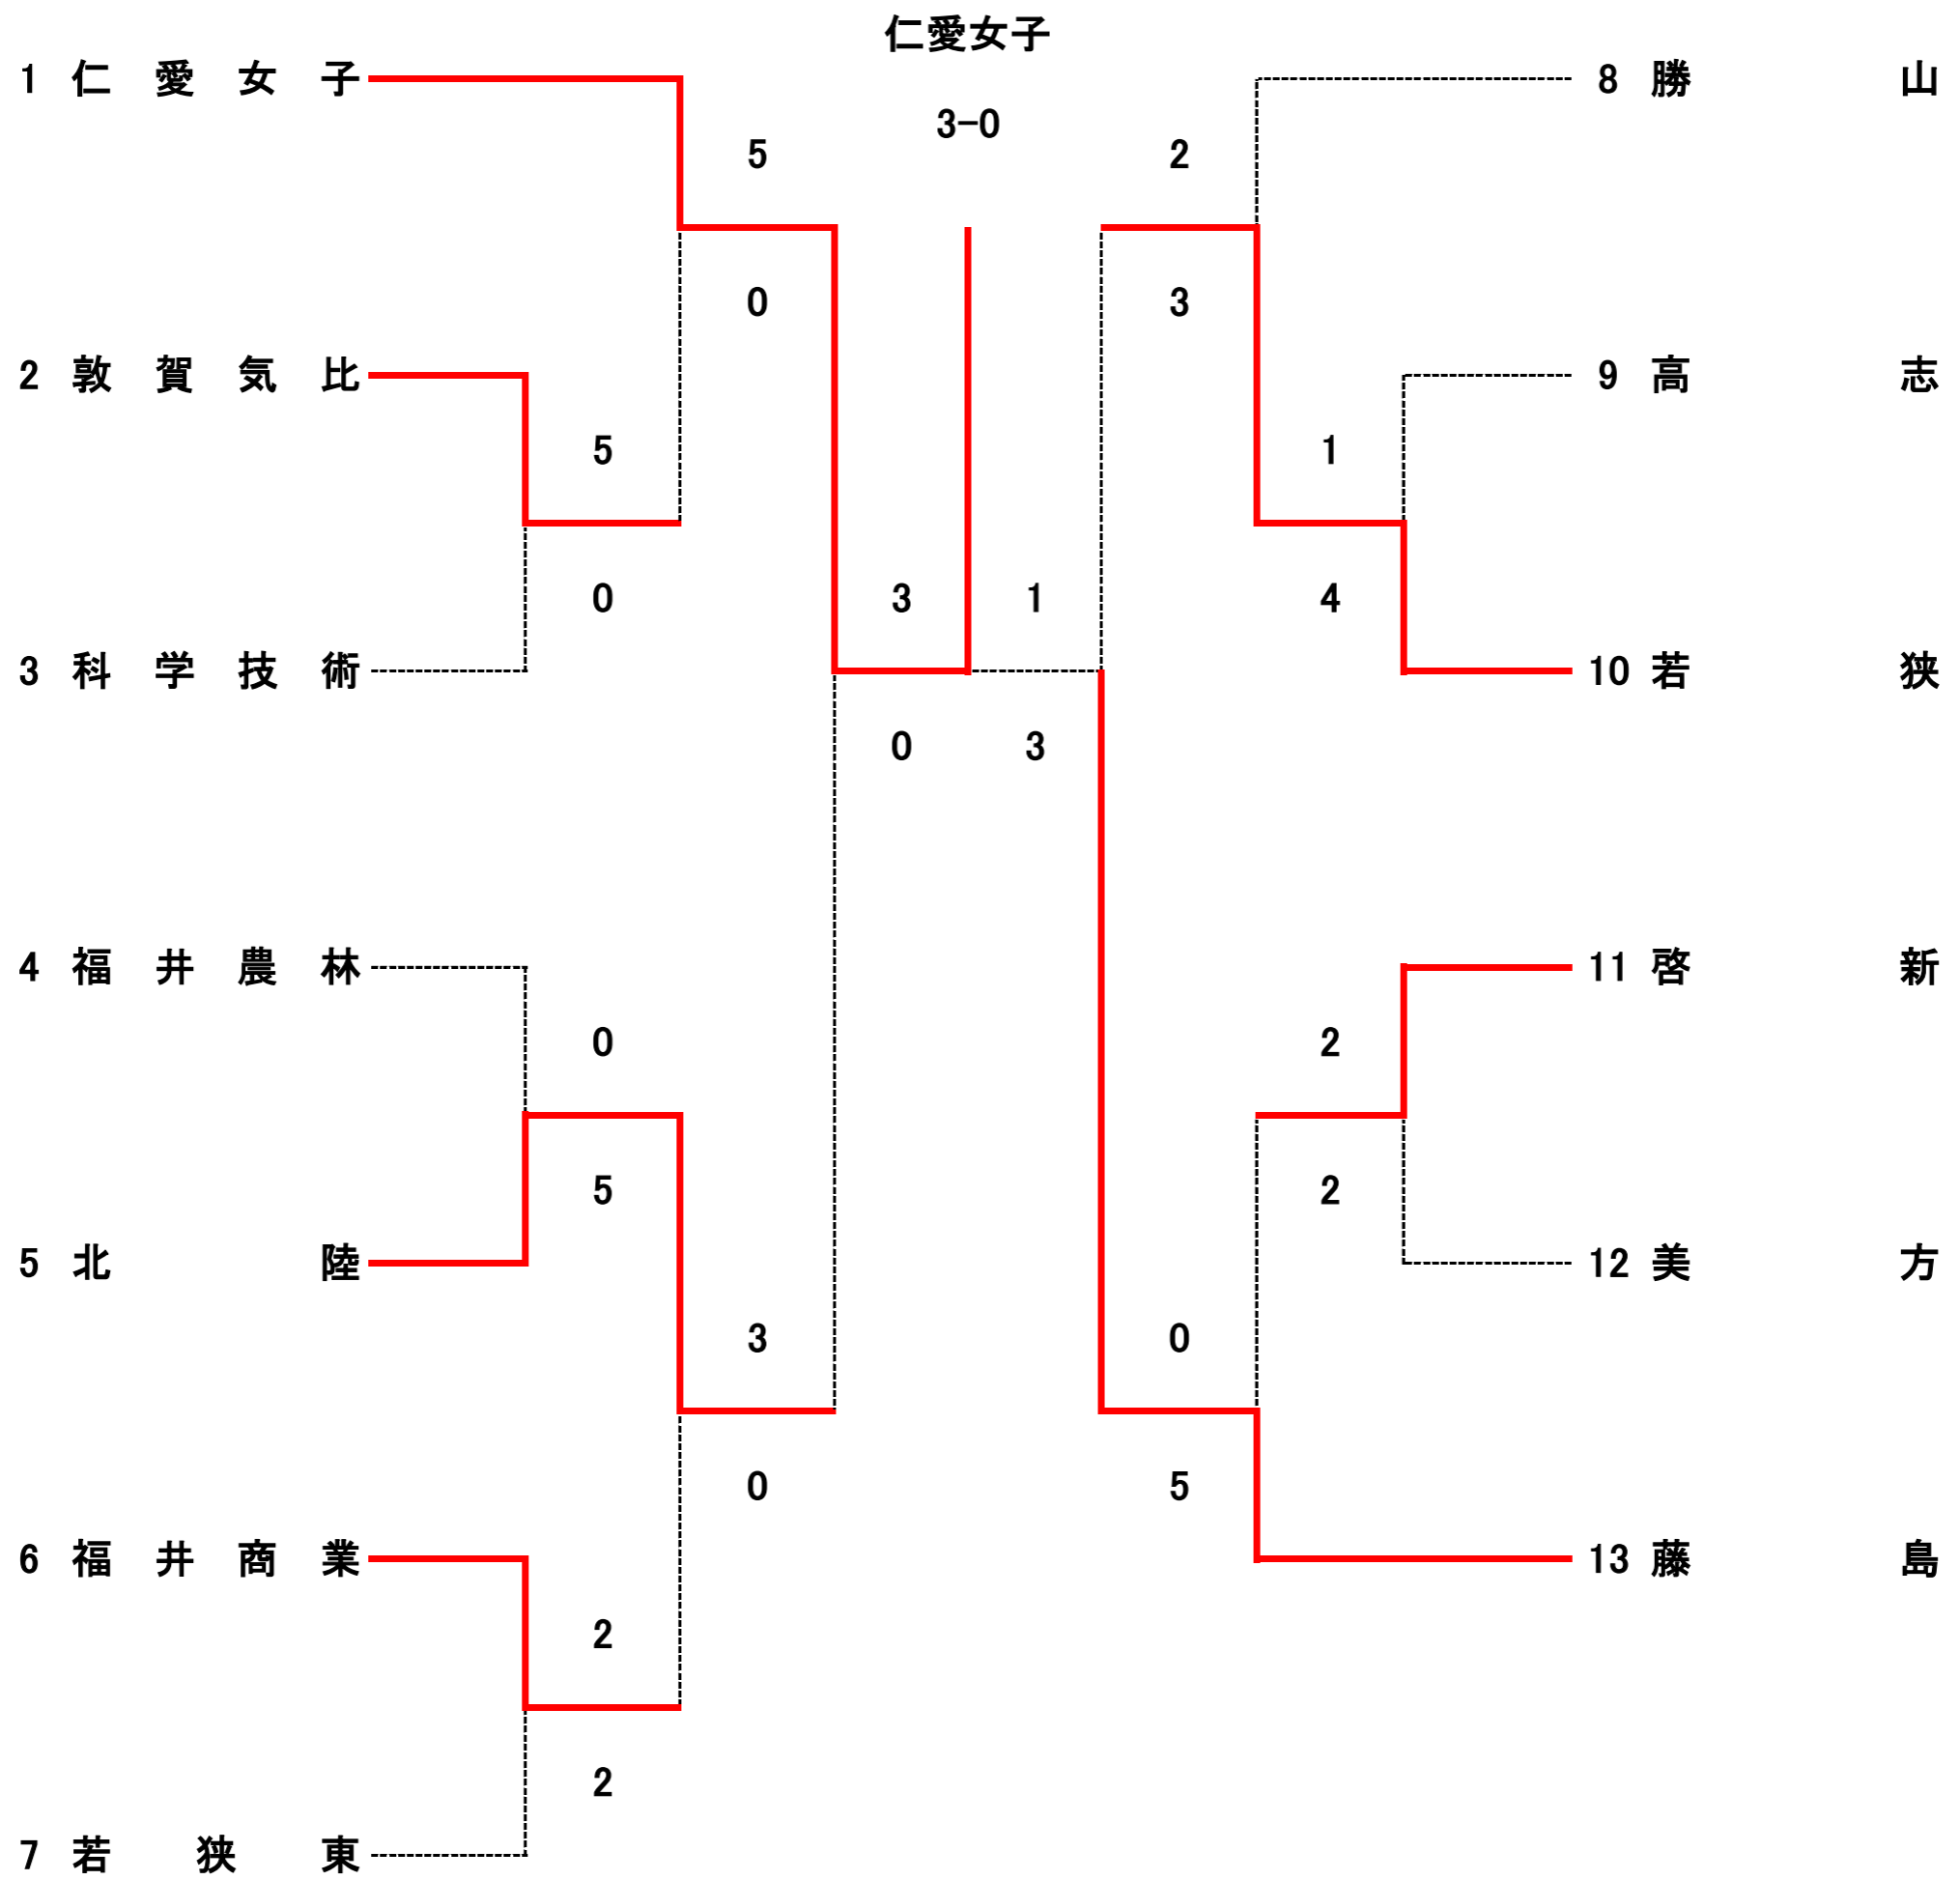

■男子団体戦

<第2代表・順位決定戦>

■女子団体戦

2-2の場合は取得ゲーム率による

<第2代表・順位決定戦>

1R1	1	北陸	5-0	敦賀工業	2
S1	木村冬菜②	6-0	石谷優斗②		
D1	小島温仁① 溝川暖人②	6-0	山口優斗② 真田棕聖②		
S2	天谷俊介①	6-0	前凜太郎②		
D2	長谷川晴人② 犬井輝①	6-0	山本寛也② 澤田虎旺②		
S3	琴寄光貴①	6-0	松浦彰②		

1R5	9	藤島	2-3	羽水	10
S1	藤田悠吾②	6-2	山崎健人①		
D1	石田和基② 大嶋俊輝②	3-6	松宮來夢② 安野大哉②		
S2	兜皓征②	6-3	松田日現②		
D2	大村猛尊② 三谷幸瞳②	5-7	山田要② 長谷川海晴②		
S3	木下喬斗②	5-7	安田晶輝②		

2R1	1	北陸	3-0	勝山	4
S1	木村冬菜②	6-2	牧野透歩①		
D1	小島温仁① 溝川暖人②	6-0	建石功希② 杉浦一心②		
S2	籠田稜久②	6-1	朝日向琉輝①		
D2	長谷川晴人② 犬井輝①	打切り	川村陽日① 坂下楓太①		
S3	琴寄光貴①	打切り	松村大和②		

3R1	1	北陸	4-0	高志	8
S1	籠田稜久②	6-0	北尾春翔②		
D1	小島温仁① 溝川暖人②	6-0	亀田登夢① 阿津川仁②		
S2	天谷俊介①	6-1	大綱一成①		
D2	長谷川晴人② 犬井輝①	6-0	高林京佑② 米村嘉留②		
S3	琴寄光貴①	打切り	西尾地博①		