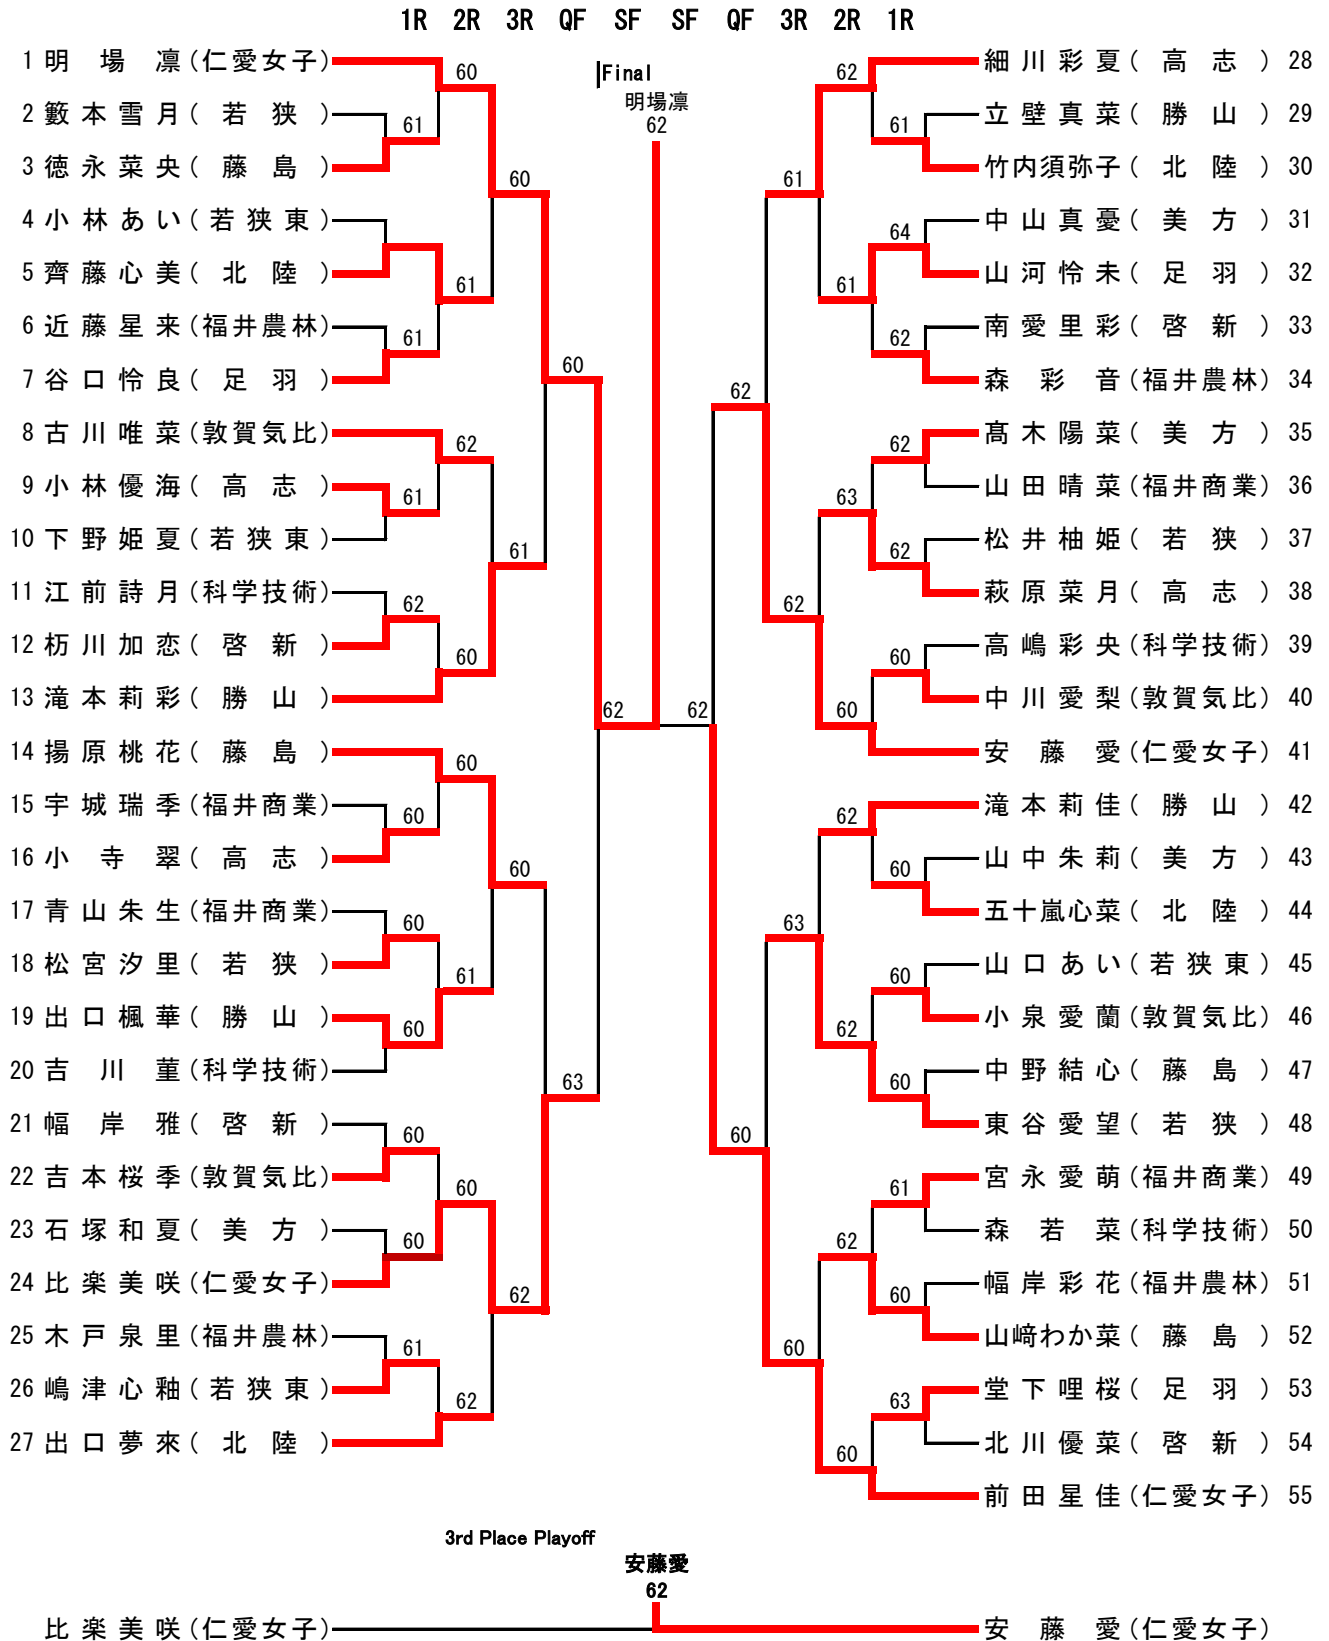

順1	2	敦賀気比	1-3	北陸	5
S1	古川唯菜②		1-6	出口夢来①	
D1	吉本桜季② 中川愛梨②		6-4	五十嵐心菜② 畑中星奈②	
S2	小泉愛蘭②		3-6	齊藤心美②	
D2	古崎凧沙② 稲葉莉帆②		1-6	土肥結姫② 阪口宇美②	
S3	西村真乙②		3-0打切り	竹内須弥子②	

1R4	9	高志	1-4	若狭	10
S1	細川彩夏②		1-6	東谷愛望②	
D1	小寺翠② 奈村有②		4-6	森彩香② 浦谷桜空②	
S2	小林優海①		1-6	松宮汐里②	
D2	伊東心暖① 寛葉月①		2-6	正木詩麻② 八原光希②	
S3	萩原菜月②		6-2	松井柚姫②	

2R4	11	啓新	0-5	藤島	13
S1	幅岸雅②		0-6	揚原桃花②	
D1	朽川加恋① 北川優菜①		1-6	徳永菜央② 野村優月②	
S2	南愛里彩②		1-6	中野結心①	
D2	山田梓乃① 中屋柚香①		0-6	山崎わか菜② 岡本更①	
S3			0-6	黒川夢加②	

順2	5	北陸	3-2	藤島	13
S1	出口夢来①		1-6	揚原桃花②	
D1	五十嵐心菜② 畑中星奈②		6-2	徳永菜央② 野村優月②	
S2	齊藤心美②		6-3	中野結心①	
D2	土肥結姫② 阪口宇美②		2-6	山崎わか菜② 岡本更①	
S3	竹内須弥子②		6-1	黒川夢加②	

1R5	11	啓新	2-2	美方	12
S1	幅岸雅②		4-6	石塚和夏①	
D1	南愛里彩② 北川優菜①		1-6	高木陽菜① 中山真憂①	
S2	朽川加恋①		6-0	中西光咲①	
D2	山田梓乃① 中屋柚香①		6-0		
S3			-		

男子ダブルス

女子シングルス

女子ダブルス

1R 2R 3R QF SF SF QF 3R 2R 1R

3rd Place Playoff

比楽美咲・林彩乃

61