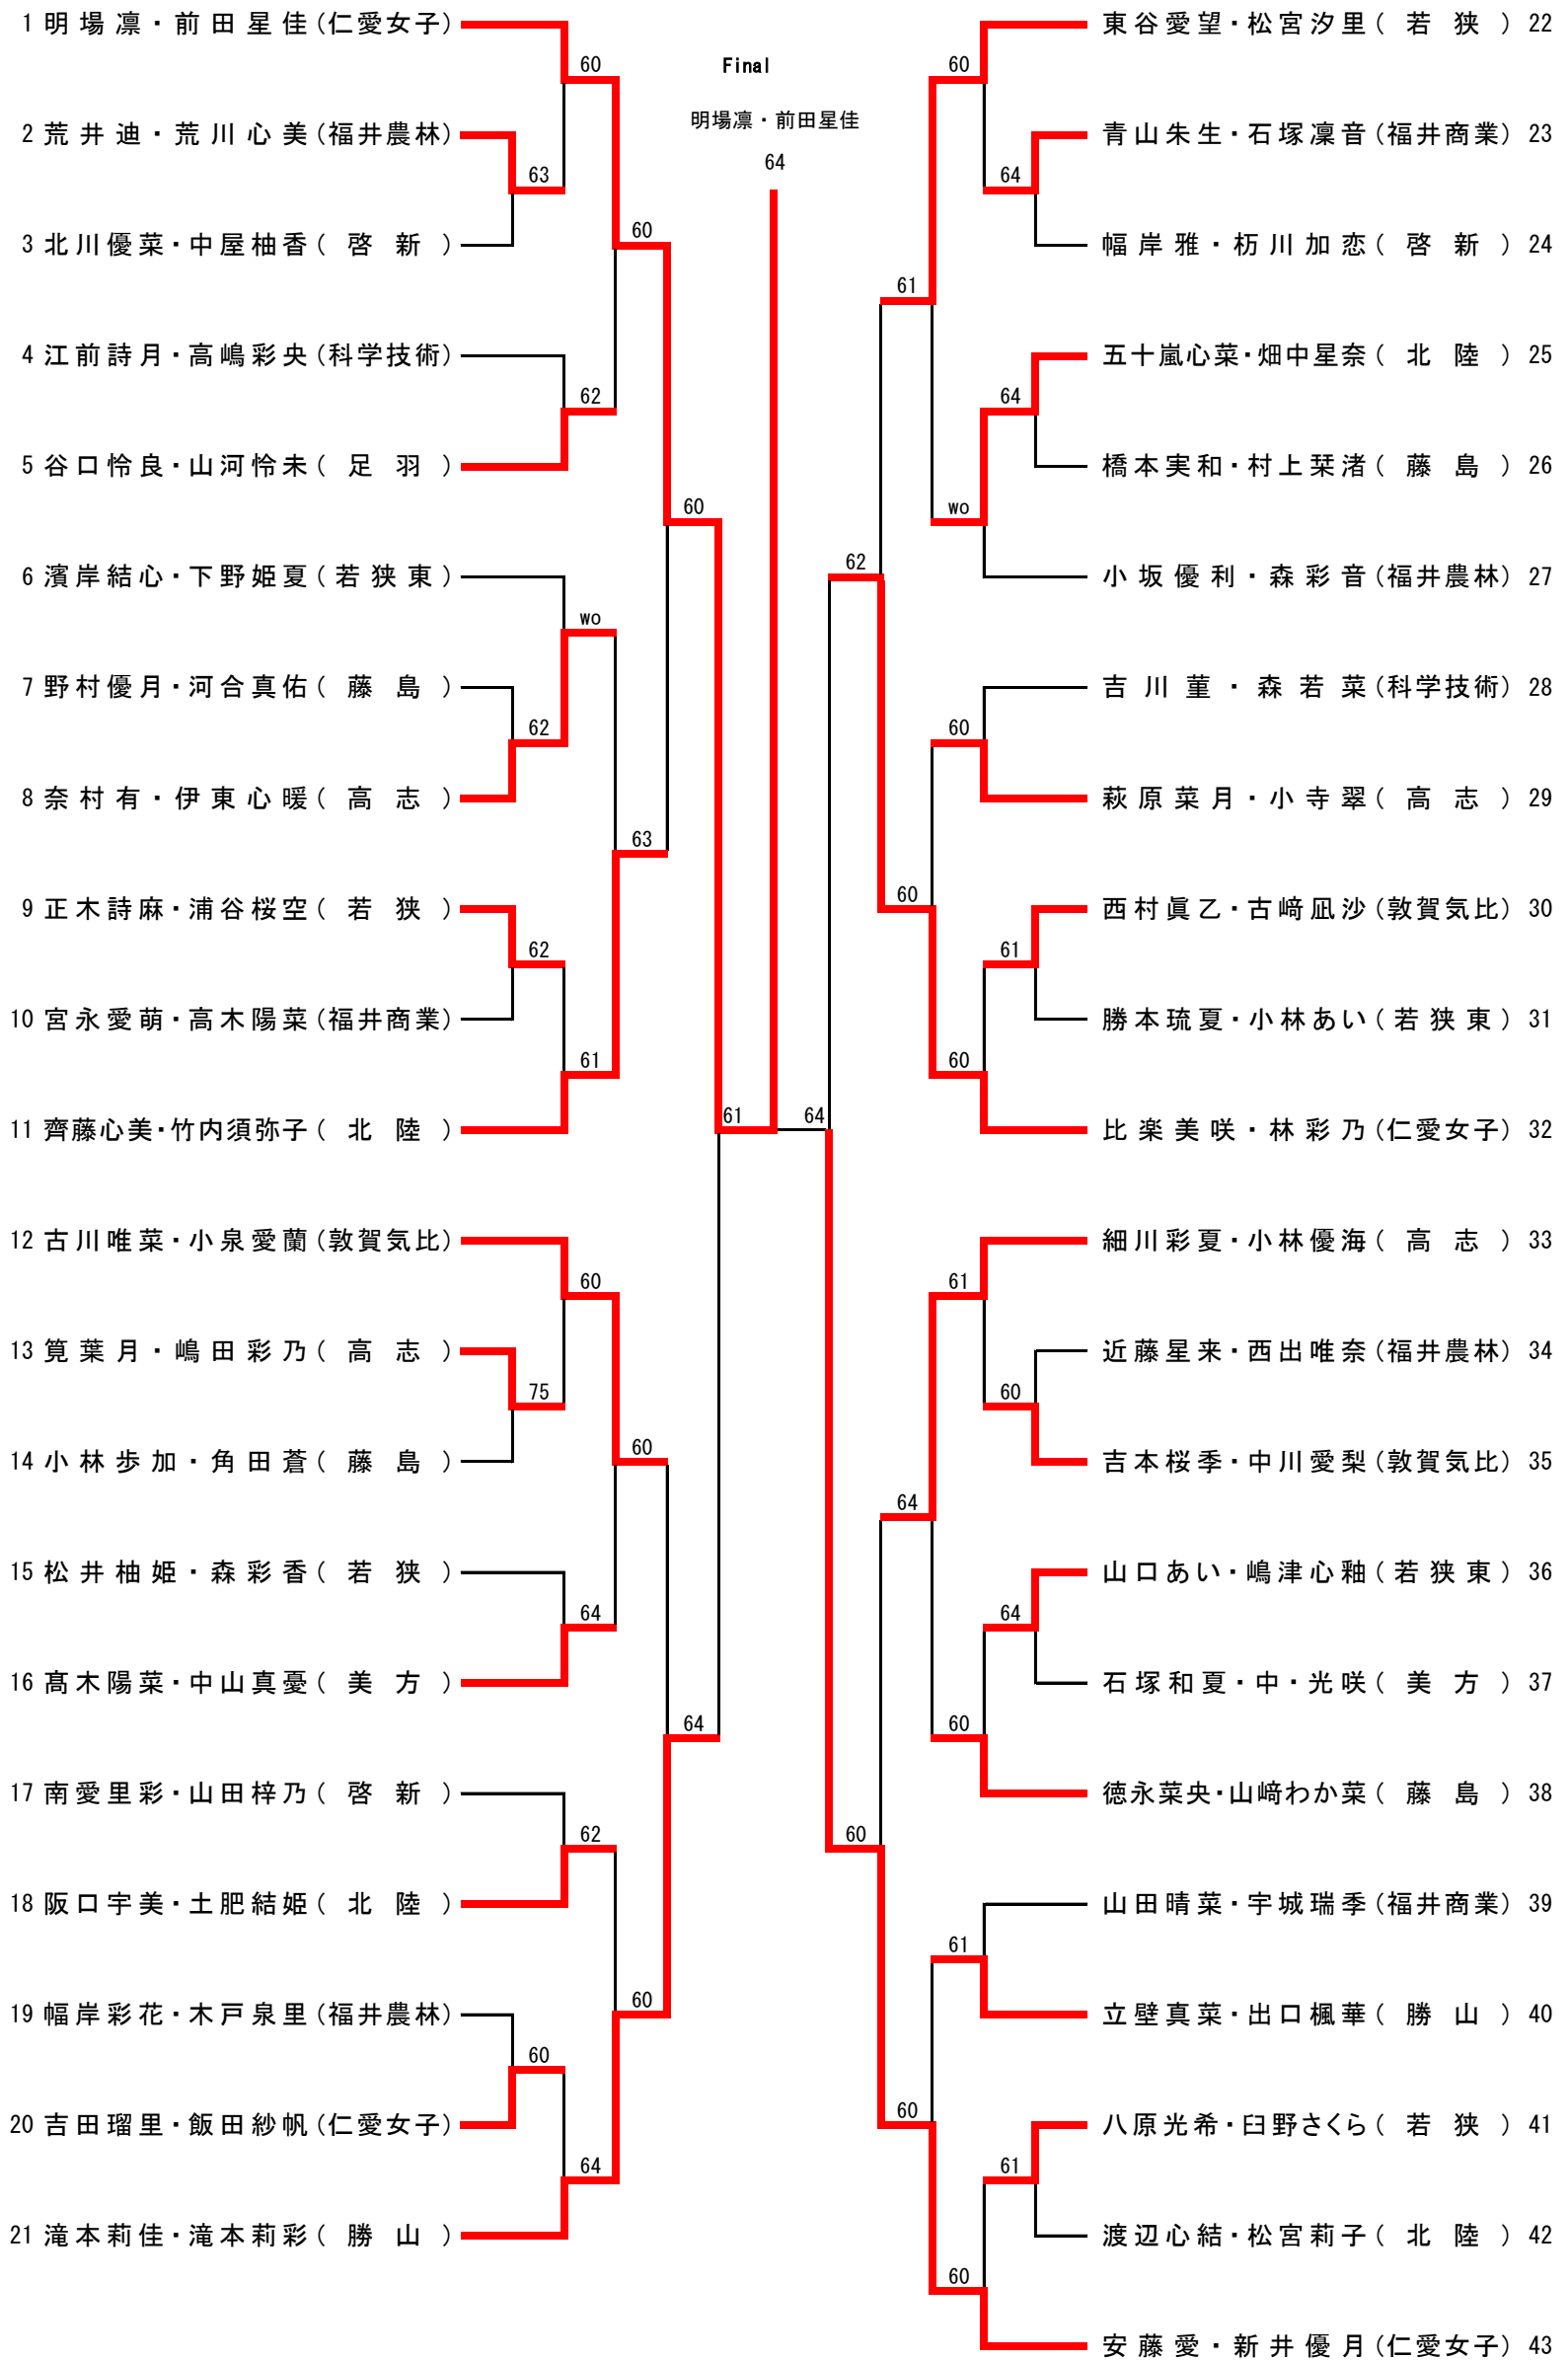

順1	2	敦賀気比	1-3	北陸	5
S1	古川唯菜②		1-6	出口夢来①	
D1	吉本桜季② 中川愛梨②		6-4	五十嵐心菜② 畑中星奈②	
S2	小泉愛蘭②		3-6	齊藤心美②	
D2	古崎凧沙② 稲葉莉帆②		1-6	土肥結姫② 阪口宇美②	
S3	西村真乙②		3-0打切り	竹内須弥子②	

1R4	9	高志	1-4	若狭	10
S1	細川彩夏②		1-6	東谷愛望②	
D1	小寺翠② 奈村有②		4-6	森彩香② 浦谷桜空②	
S2	小林優海①		1-6	松宮汐里②	
D2	伊東心暖① 寛葉月①		2-6	正木詩麻② 八原光希②	
S3	萩原菜月②		6-2	松井柚姫②	

2R4	11	啓新	0-5	藤島	13
S1	幅岸雅②		0-6	揚原桃花②	
D1	朽川加恋① 北川優菜①		1-6	徳永菜央② 野村優月②	
S2	南愛里彩②		1-6	中野結心①	
D2	山田梓乃① 中屋柚香①		0-6	山崎わか菜② 岡本更①	
S3			0-6	黒川夢加②	

順2	5	北陸	3-2	藤島	13
S1	出口夢来①		1-6	揚原桃花②	
D1	五十嵐心菜② 畑中星奈②		6-2	徳永菜央② 野村優月②	
S2	齊藤心美②		6-3	中野結心①	
D2	土肥結姫② 阪口宇美②		2-6	山崎わか菜② 岡本更①	
S3	竹内須弥子②		6-1	黒川夢加②	

1R5	11	啓新	2-2	美方	12
S1	幅岸雅②		4-6	石塚和夏①	
D1	南愛里彩② 北川優菜①		1-6	高木陽菜① 中山真憂①	
S2	朽川加恋①		6-0	中西光咲①	
D2	山田梓乃① 中屋柚香①		6-0		
S3			-		

男子ダブルス

女子シングルス

女子ダブルス

1R 2R 3R QF SF SF QF 3R 2R 1R

3rd Place Playoff

比楽美咲・林彩乃

61