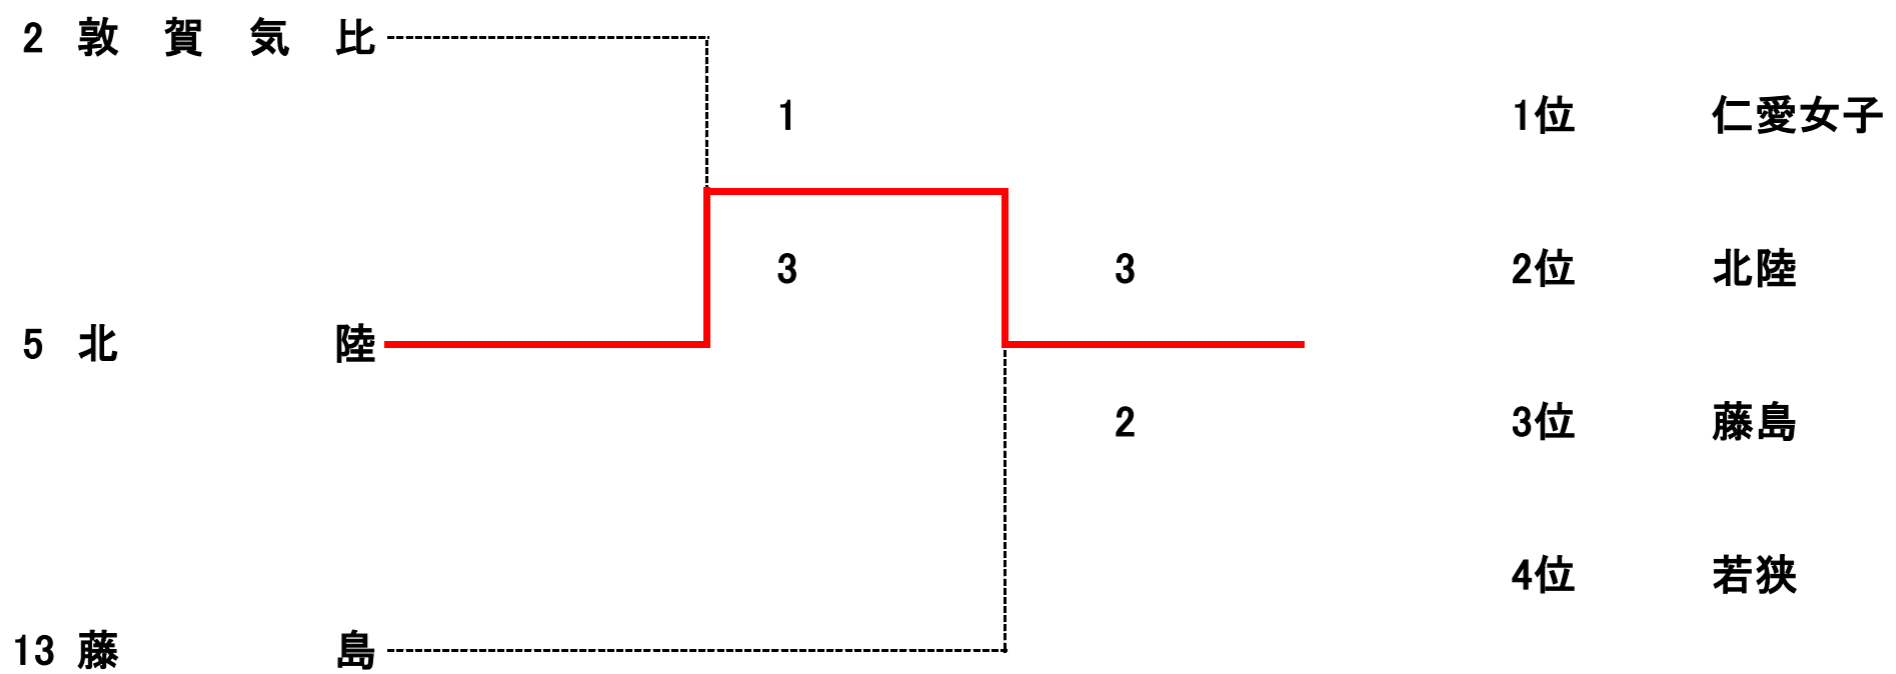

■男子団体戦

<第2代表・順位決定戦>

■女子団体戦

2-2の場合は取得ゲーム率による

<第2代表・順位決定戦>

1R1	1	北陸	5-0	敦賀工業	2
S1	木村冬菜②	6-0	石谷優斗②		
D1	小島温仁① 溝川暖人②	6-0	山口優斗② 真田棕聖②		
S2	天谷俊介①	6-0	前凜太郎②		
D2	長谷川晴人② 犬井輝①	6-0	山本寛也② 澤田虎旺②		
S3	琴寄光貴①	6-0	松浦彰②		

1R5	9	藤島	2-3	羽水	10
S1	藤田悠吾②	6-2	山崎健人①		
D1	石田和基② 大嶋俊輝②	3-6	松宮來夢② 安野大哉②		
S2	兜皓征②	6-3	松田日現②		
D2	大村猛尊② 三谷幸瞳②	5-7	山田要② 長谷川海晴②		
S3	木下喬斗②	5-7	安田晶輝②		